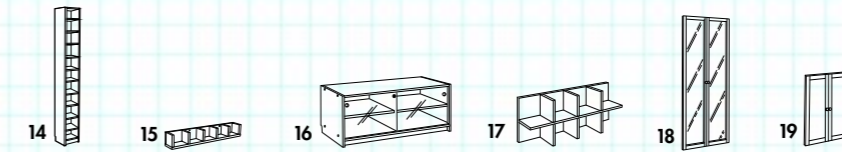

2. BILLY bokhyllabelysning
Silverfärgat stål. 76x6,5 cm.
Max 2x40W/energiparlampa,
max 2x7W **89.-**

3. BILLY bokhyllkombination i mellanbrun laserad askfaner.
144x202 cm, djup 28 cm **1.443.-**

4. BILLY kombination
Bokhyllor i silverfolie och dörrar i silverfolie/frostat glas. 160x202 cm,
djup 28 cm **2.480.-**

5. BILLY bokhylla i bokfaner
med låga dörrar och hyllinsats för 128 cd-skivor. 80x202 cm,
djup 28 cm **1.423.-**

BENNO TV-bänk 695.-
Se sidan 101.
BENNO vägghylla 249.-
Se sidan 97.

6. BILLY bokhyllor i vit- och silverfärgad folie. 60x202 cm,
djup 28 cm **349.-/st**

 Du kan läsa mer om
BILLY bokhyllor på
 www.IKEA.se/BILLY

BILLY

Välj mellan klarlackad bok, björk, mellanbrun laserad askfaner, vit eller silverfärgad folie.

	BreddxHöjdxDjup (cm)	Bok/Björk/Mellanbrun	Silver	Vit
1. Bokhylla, hög	60x202x28	549.-	349.-	349.-
2. Bokhylla, låg	60x106x28	375.-	249.-	249.-
3. Bokhylla, hög	80x202x28	649.-	395.-	379.-
4. Bokhylla, låg	80x106x28	449.-	279.-	249.-
5. Överhylla	60x35x28	200.-	-	175.-
6. Överhylla	80x35x28	225.-	-	185.-
7. Hörnbokhylla, hög	60x202x39	1.295.-	-	795.-
8. Hörnbokhylla, låg	60x106x39	649.-	-	449.-
9. Hörnöverhylla	60x35x39	349.-	-	249.-